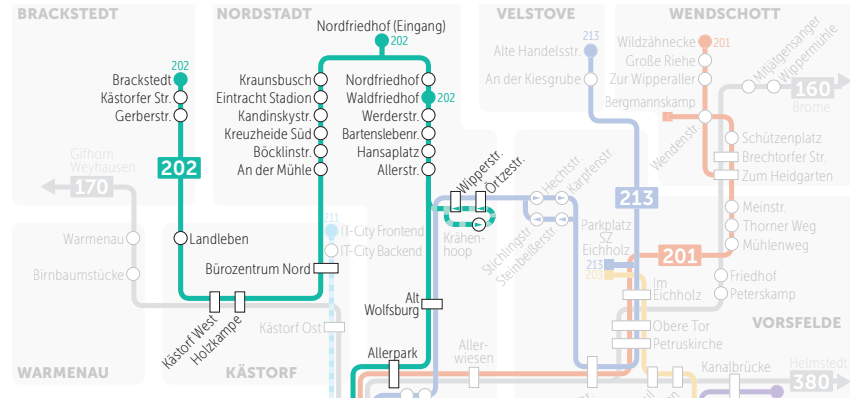

Busfahrplan
Gültig ab: 10.12.2017

WVG

202

Brackstedt • Nordstadt • Stadtmitte • Rabenberg • Detmerode

202

Brackstedt • Nordstadt • Stadtmitte
Rabenberg • Detmerode

VERKEHRSHINWEIS										S	F	S	F						
Velstove, An der Kiesgrube	ab	—	—	—	—	—	—	—	—	—	—	7.08	—	—	—	—	—	—	—
Velstove, Alte Handelsstraße		—	—	—	—	—	—	—	—	—	—	7.09	—	—	—	—	—	—	—
Brackstedt		5.01	—	—	—	—	6.16	—	6.46	7.01	—	7.16	7.16	—	7.46	—	8.16	—	8.46
Brackstedt, Kästorfer Straße		5.02	—	—	—	—	6.17	—	6.47	7.02	—	7.17	7.17	—	7.47	—	8.17	—	8.47
Brackstedt, Gerberstraße		5.03	—	—	—	—	6.18	—	6.48	7.03	—	7.18	7.18	—	7.48	—	8.18	—	8.48
Landleben		5.06	—	—	—	—	6.21	—	6.51	7.06	—	7.21	7.21	—	7.51	—	8.21	—	8.51
Kästorf West		5.07	—	—	—	—	6.22	—	6.52	7.07	—	7.22	7.22	—	7.52	—	8.22	—	8.52
Kästorf, Holzkampe		5.08	—	—	—	—	6.23	—	6.53	7.08	—	7.23	7.23	—	7.53	—	8.23	—	8.53
> Übergang zur Linie 170 Richtung HBF	ab	--	—	—	—	—	6.26	—	6.56	7.11	—	7.26	7.26	—	7.56	—	8.26	—	8.56
Bürozentrum Nord		5.09	—	—	5.54	—	6.24	—	6.54	7.09	—	7.24	7.24	—	7.54	—	8.24	—	8.54
An der Mühle		5.10	—	—	5.55	—	6.25	—	6.55	7.10	—	7.25	7.25	—	7.55	—	8.25	—	8.55
Böcklinstraße		5.11	—	—	5.56	—	6.26	—	6.56	7.11	—	7.26	7.26	—	7.56	—	8.26	—	8.56
Kreuzheide Süd		5.12	—	—	5.57	—	6.27	—	6.57	7.12	—	7.27	7.27	—	7.57	—	8.27	—	8.57
Kandinskystraße		5.13	—	—	5.58	—	6.28	—	6.58	7.13	—	7.28	7.28	—	7.58	—	8.28	—	8.58
Eintracht-Stadion		5.14	—	—	5.59	—	6.29	—	6.59	7.14	—	7.29	7.29	—	7.59	—	8.29	—	8.59
Kraunbusch		5.15	—	—	6.00	—	6.30	—	7.00	7.15	—	7.30	7.30	—	8.00	—	8.30	—	9.00
Nordfriedhof, Eingang			—	—	—	—	—	—	—		7.15			7.41		8.15		8.41	9.15
Nordfriedhof		5.16	—	—	6.01	—	6.31	—	7.01	7.16	7.16	7.31	7.31	7.42	8.01	8.16	8.31	8.42	9.01
Waldfriedhof		5.18	—	5.48	6.03	6.18	6.33	6.48	7.03	7.18	7.18	7.33	7.33	7.44	8.03	8.18	8.33	8.44	9.03
Werderstraße		5.19	—	5.49	6.04	6.19	6.34	6.49	7.04	7.19	7.19	7.34	7.34	7.45	8.04	8.19	8.34	8.45	9.04
Bartenslebenring		5.20	—	5.50	6.05	6.20	6.35	6.50	7.05	7.20	7.20	7.35	7.35	7.46	8.05	8.20	8.35	8.46	9.05
Hansaplatz		5.21	—	5.51	6.06	6.21	6.36	6.51	7.06	7.21	7.21	7.36	7.36	7.47	8.06	8.21	8.36	8.47	9.06
Allerstraße		5.22	—	5.52	6.07	6.22	6.37	6.52	7.07	7.22	7.22	7.37	7.37	7.48	8.07	8.22	8.37	8.48	9.07
Krähenhoop			—	—	—	—	—	—	—					7.50				8.50	