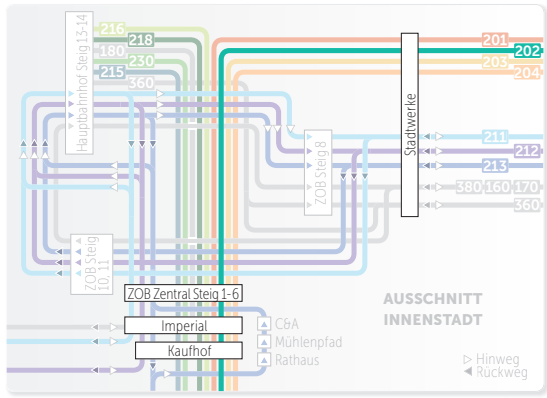

Busfahrplan
Gültig ab: 10.12.2017

WVG

202

Brackstedt • Nordstadt • Stadtmitte • Rabenberg • Detmerode

202

Brackstedt • Nordstadt • Stadtmitte
Rabenberg • Detmerode

VERKEHRSHINWEIS										S	F	S	F						
Velstove, An der Kiesgrube	ab	—	—	—	—	—	—	—	—	—	—	7.08	—	—	—	—	—	—	—
Velstove, Alte Handelsstraße		—	—	—	—	—	—	—	—	—	—	7.09	—	—	—	—	—	—	—
Brackstedt		5.01	—	—	—	—	6.16	—	6.46	7.01	—	7.16	7.16	—	7.46	—	8.16	—	8.46
Brackstedt, Kästorfer Straße		5.02	—	—	—	—	6.17	—	6.47	7.02	—	7.17	7.17	—	7.47	—	8.17	—	8.47
Brackstedt, Gerberstraße		5.03	—	—	—	—	6.18	—	6.48	7.03	—	7.18	7.18	—	7.48	—	8.18	—	8.48
Landleben		5.06	—	—	—	—	6.21	—	6.51	7.06	—	7.21	7.21	—	7.51	—	8.21	—	8.51
Kästorf West		5.07	—	—	—	—	6.22	—	6.52	7.07	—	7.22	7.22	—	7.52	—	8.22	—	8.52
Kästorf, Holzkampe		5.08	—	—	—	—	6.23	—	6.53	7.08	—	7.23	7.23	—	7.53	—	8.23	—	8.53
> Übergang zur Linie 170 Richtung HBF	ab	--	—	—	—	—	6.26	—	6.56	7.11	—	7.26	7.26	—	7.56	—	8.26	—	8.56
Bürozentrum Nord		5.09	—	—	5.54	—	6.24	—	6.54	7.09	—	7.24	7.24	—	7.54	—	8.24	—	8.54
An der Mühle		5.10	—	—	5.55	—	6.25	—	6.55	7.10	—	7.25	7.25	—	7.55	—	8.25	—	8.55
Böcklinstraße		5.11	—	—	5.56	—	6.26	—	6.56	7.11	—	7.26	7.26	—	7.56	—	8.26	—	8.56
Kreuzheide Süd		5.12	—	—	5.57	—	6.27	—	6.57	7.12	—	7.27	7.27	—	7.57	—	8.27	—	8.57
Kandinskystraße		5.13	—	—	5.58	—	6.28	—	6.58	7.13	—	7.28	7.28	—	7.58	—	8.28	—	8.58
Eintracht-Stadion		5.14	—	—	5.59	—	6.29	—	6.59	7.14	—	7.29	7.29	—	7.59	—	8.29	—	8.59
Kraunbusch		5.15	—	—	6.00	—	6.30	—	7.00	7.15	—	7.30	7.30	—	8.00	—	8.30	—	9.00
Nordfriedhof, Eingang			—	—	—	—	—	—	—		7.15			7.41		8.15		8.41	9.15
Nordfriedhof		5.16	—	—	6.01	—	6.31	—	7.01	7.16	7.16	7.31	7.31	7.42	8.01	8.16	8.31	8.42	9.01
Waldfriedhof		5.18	—	5.48	6.03	6.18	6.33	6.48	7.03	7.18	7.18	7.33	7.33	7.44	8.03	8.18	8.33	8.44	9.03
Werderstraße		5.19	—	5.49	6.04	6.19	6.34	6.49	7.04	7.19	7.19	7.34	7.34	7.45	8.04	8.19	8.34	8.45	9.04
Bartenslebenring		5.20	—	5.50	6.05	6.20	6.35	6.50	7.05	7.20	7.20	7.35	7.35	7.46	8.05	8.20	8.35	8.46	9.05
Hansaplatz		5.21	—	5.51	6.06	6.21	6.36	6.51	7.06	7.21	7.21	7.36	7.36	7.47	8.06	8.21	8.36	8.47	9.06
Allerstraße		5.22	—	5.52	6.07	6.22	6.37	6.52	7.07	7.22	7.22	7.37	7.37	7.48	8.07	8.22	8.37	8.48	9.07
Krähenhoop			—	—	—	—	—	—	—					7.50				8.50	