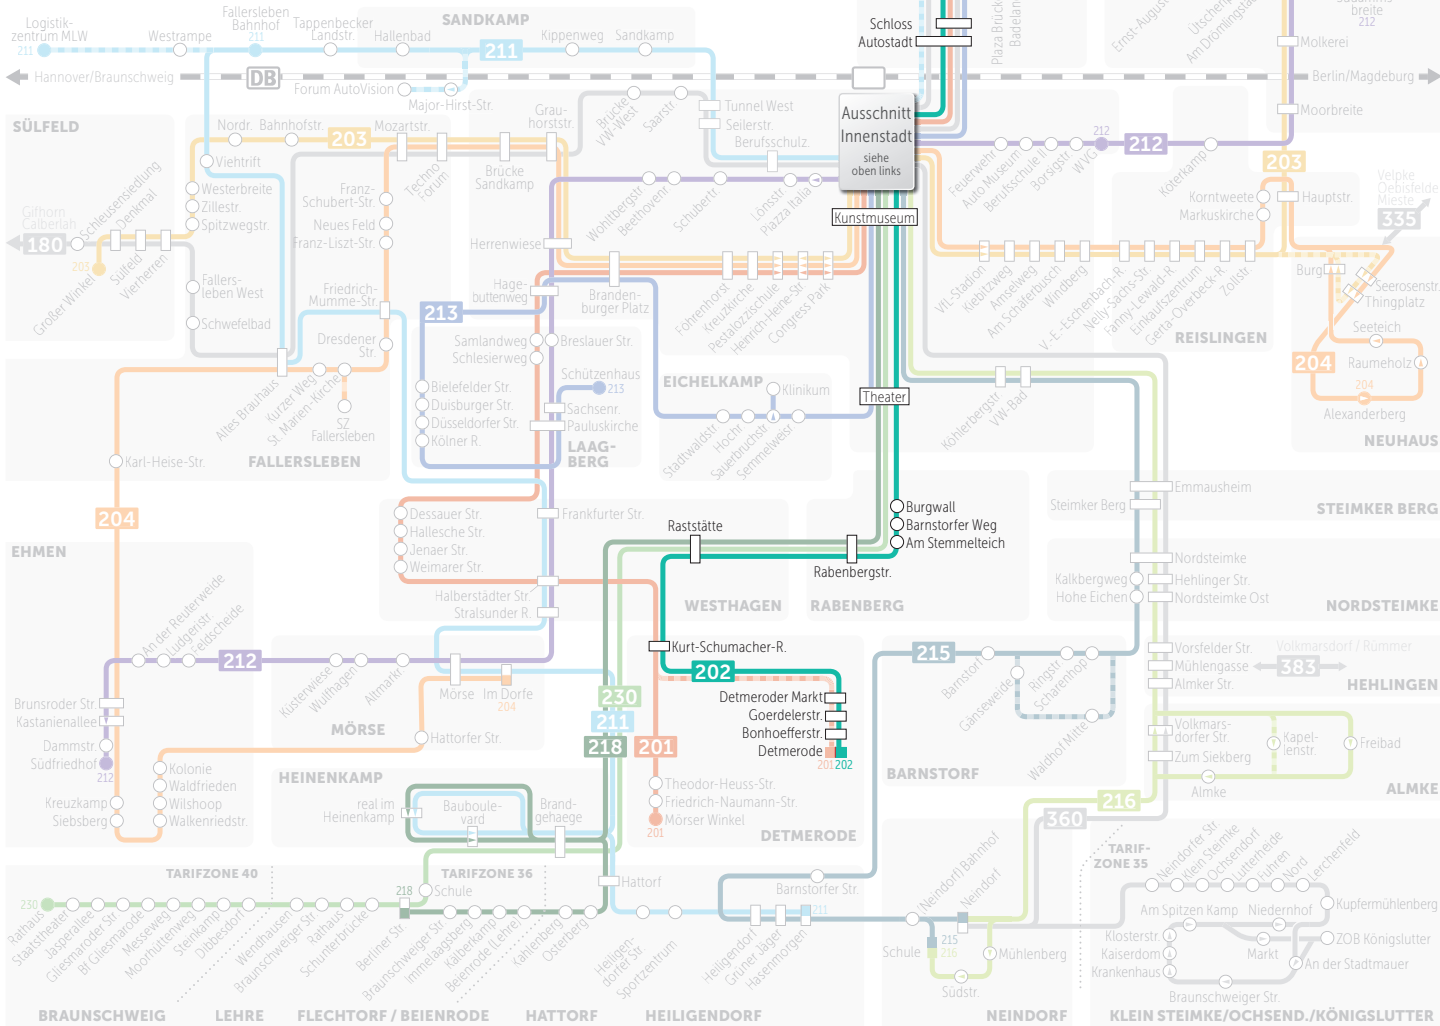

Busfahrplan
Gültig ab: 10.12.2017

WVG

202

Brackstedt • Nordstadt • Stadtmitte • Rabenberg • Detmerode

202

Brackstedt • Nordstadt • Stadtmitte
Rabenberg • Detmerode

VERKEHRSHINWEIS										S	F	S	F						
Velstove, An der Kiesgrube	ab	—	—	—	—	—	—	—	—	—	—	7.08	—	—	—	—	—	—	—
Velstove, Alte Handelsstraße		—	—	—	—	—	—	—	—	—	—	7.09	—	—	—	—	—	—	—
Brackstedt		5.01	—	—	—	—	6.16	—	6.46	7.01	—	7.16	7.16	—	7.46	—	8.16	—	8.46
Brackstedt, Kästorfer Straße		5.02	—	—	—	—	6.17	—	6.47	7.02	—	7.17	7.17	—	7.47	—	8.17	—	8.47
Brackstedt, Gerberstraße		5.03	—	—	—	—	6.18	—	6.48	7.03	—	7.18	7.18	—	7.48	—	8.18	—	8.48
Landleben		5.06	—	—	—	—	6.21	—	6.51	7.06	—	7.21	7.21	—	7.51	—	8.21	—	8.51
Kästorf West		5.07	—	—	—	—	6.22	—	6.52	7.07	—	7.22	7.22	—	7.52	—	8.22	—	8.52
Kästorf, Holzkampe		5.08	—	—	—	—	6.23	—	6.53	7.08	—	7.23	7.23	—	7.53	—	8.23	—	8.53
> Übergang zur Linie 170 Richtung HBF	ab	--	—	—	—	—	6.26	—	6.56	7.11	—	7.26	7.26	—	7.56	—	8.26	—	8.56
Bürozentrum Nord		5.09	—	—	5.54	—	6.24	—	6.54	7.09	—	7.24	7.24	—	7.54	—	8.24	—	8.54
An der Mühle		5.10	—	—	5.55	—	6.25	—	6.55	7.10	—	7.25	7.25	—	7.55	—	8.25	—	8.55
Böcklinstraße		5.11	—	—	5.56	—	6.26	—	6.56	7.11	—	7.26	7.26	—	7.56	—	8.26	—	8.56
Kreuzheide Süd		5.12	—	—	5.57	—	6.27	—	6.57	7.12	—	7.27	7.27	—	7.57	—	8.27	—	8.57
Kandinskystraße		5.13	—	—	5.58	—	6.28	—	6.58	7.13	—	7.28	7.28	—	7.58	—	8.28	—	8.58
Eintracht-Stadion		5.14	—	—	5.59	—	6.29	—	6.59	7.14	—	7.29	7.29	—	7.59	—	8.29	—	8.59
Kraunbusch		5.15	—	—	6.00	—	6.30	—	7.00	7.15	—	7.30	7.30	—	8.00	—	8.30	—	9.00
Nordfriedhof, Eingang			—	—	—	—	—	—	—		7.15			7.41		8.15		8.41	9.15
Nordfriedhof		5.16	—	—	6.01	—	6.31	—	7.01	7.16	7.16	7.31	7.31	7.42	8.01	8.16	8.31	8.42	9.01
Waldfriedhof		5.18	—	5.48	6.03	6.18	6.33	6.48	7.03	7.18	7.18	7.33	7.33	7.44	8.03	8.18	8.33	8.44	9.03
Werderstraße		5.19	—	5.49	6.04	6.19	6.34	6.49	7.04	7.19	7.19	7.34	7.34	7.45	8.04	8.19	8.34	8.45	9.04
Bartenslebenring		5.20	—	5.50	6.05	6.20	6.35	6.50	7.05	7.20	7.20	7.35	7.35	7.46	8.05	8.20	8.35	8.46	9.05
Hansaplatz		5.21	—	5.51	6.06	6.21	6.36	6.51	7.06	7.21	7.21	7.36	7.36	7.47	8.06	8.21	8.36	8.47	9.06
Allerstraße		5.22	—	5.52	6.07	6.22	6.37	6.52	7.07	7.22	7.22	7.37	7.37	7.48	8.07	8.22	8.37	8.48	9.07
Krähenhoop			—	—	—	—	—	—	—					7.50				8.50	